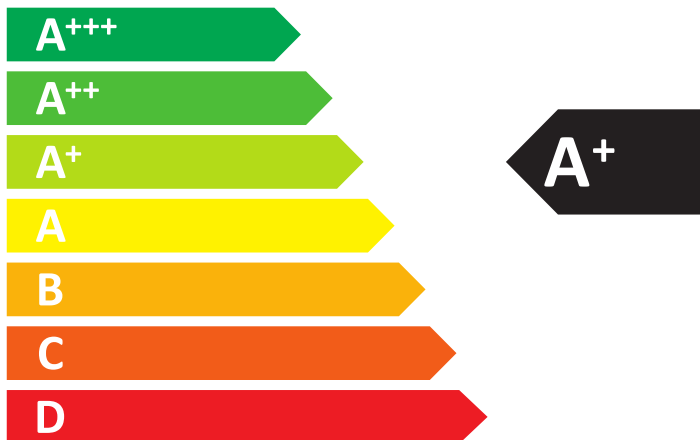

ENERG
енергия · ενεργεια

Bosch

KIV38X20

ENERGIA · ЕНЕРГИЯ
ΕΝΕΡΓΕΙΑ · ENERGIJA
ENERGY · ENERGIE · ENERGI

275
kWh/annum

217 L

59 L

40 dB